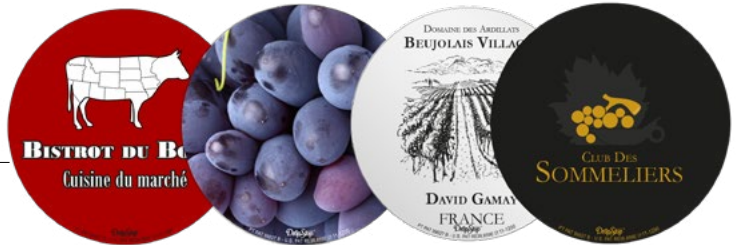

DROPST

🕒 3 semaines / weeks - MOQ : 500 pcs

DROPSTOP® (ANTI-GOUTTES)

Impression numérique
encapsulée sous les couches
de film alimentaire, garantissant
la
tenue dans le temps et le
contact alimentaire
Diamètre: 76mm
Epaisseur: 0,16mm

Marquage quadri
Offset Printing

DROPSTOP® (anti-drop)
Digital printing during
manufacturing encapsulated
under the cling film, guarantee
durability in time and adequate
food contact
Diameter: 76mm
Thickness: 0.16mm

DropStop® the original®

DROPST-PACK

🕒 3 semaines / weeks - MOQ : 500 pcs

CARTE 3 VOLETS POUR DROPSTOP®

Personnalisable au recto ou
recto/verso, en noir ou en
quadri

Impression 1 couleur
Printing 1 color

PACKAGING OPTION 3 FOLDERS CARD FOR DROPSTOP®

3 folders card personalized -
front side or both sides in black
or offset printing

Impression quadri
Offset printing

GOB1

🕒 5 semaines / weeks - MOQ : 10000 pcs

GOBELET PAPIER 19,5CL

Contenance: 19,5cl

Impression quadri
Offset printing

PAPER CUP 19,5CL
Capacity 19,5cl

GOB2

🕒 5 semaines / weeks - MOQ : 10000 pcs

GOBELET PAPIER 25CL

Contenance: 25cl

Impression quadri
Offset printing

PAPER CUP 25CL
Capacity 25cl

GOB3

🕒 5 semaines / weeks - MOQ : 50000 pcs

GOBELET PAPIER 33,3CL

Contenance: 33,3cl

Impression quadri
Offset printing

PAPER CUP 33,3CL
Capacity 33,3cl