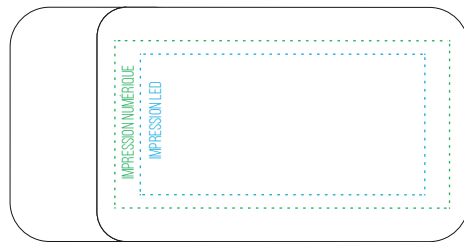

Dimension : 137 x 70 x 15 mm

Capacité : 4000 ou 8000mAh

Indicateur de charge

Garantie 2 ans (hors câble)

## TÉMOINS LUMINEUX : PUISSANCE RESTANTE

ENTRÉE TYPE C

SORTIE MICRO USB

ENTRÉE USB

DIMENSIONS DE MARQUAGE

IMPRESSON NUMÉRIQUE  
9.7 x 5 cm

IMPRESSON LED  
8.5 x 4.2 cm